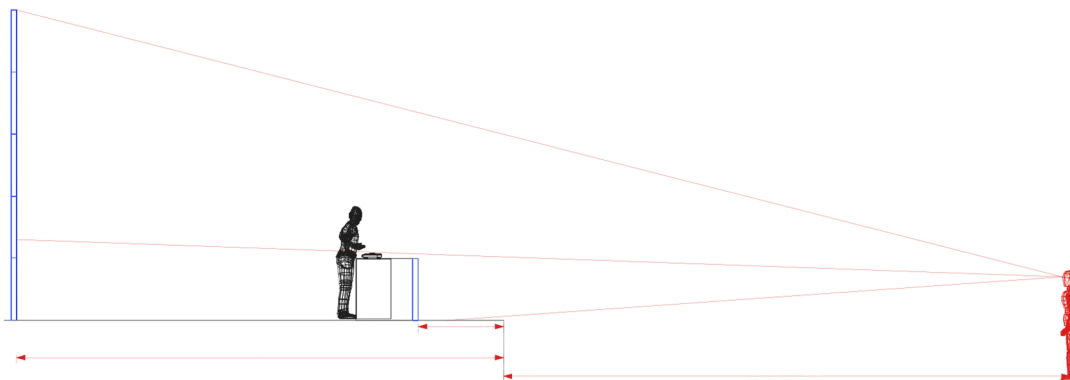

VISÃO DO PÚBLICO / VISÃO AÉREA

Produtor Técnico: Cassio Santos Rocha
Contato/whatsapp: 071 - 9 - 9261 - 4428
Email: producao@rafagouveia.com.br

Produtor Artístico: Denise Leto
Contato/whatsapp: 071 - 9 - 9157 - 8051
Email: producao@rafagouveia.com.br